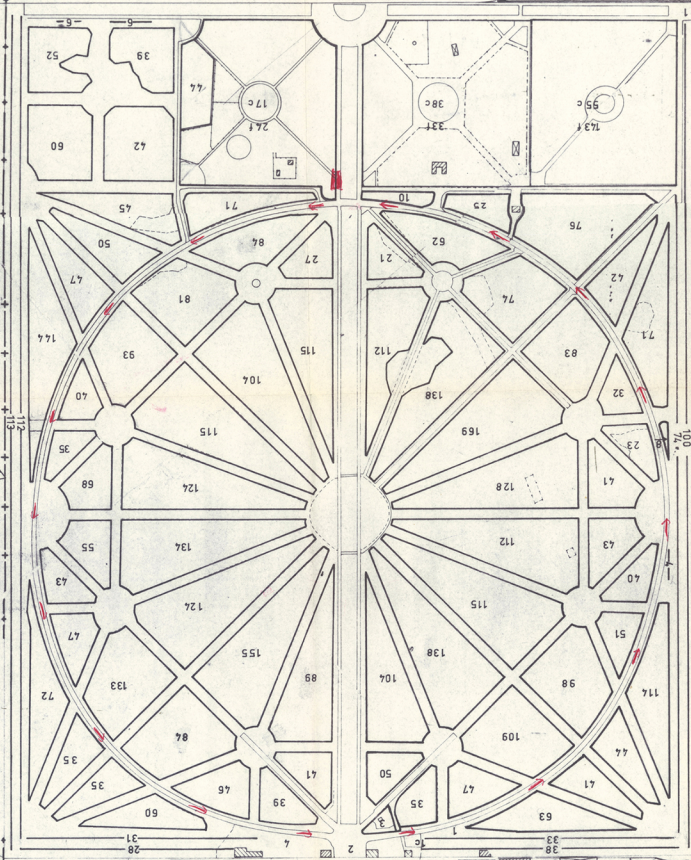

X

Chemin de la Combe

L. Ouche

Avenue

de Bussy

Jean Baptiste

Greuze

COMPTAGE f4v. 1979
 5786 feuillets
 111 confiches
 TOTAL: 5897 arbres
 G.L. 02. 79.

Boulevard

Rue

Porc